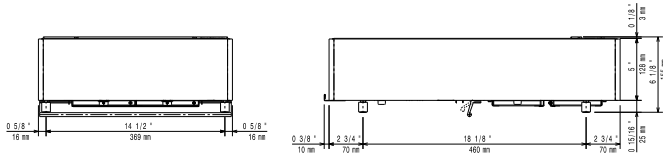

Sivulta

EI = Sähköliitäntä
EO = Sähkön ulostulo