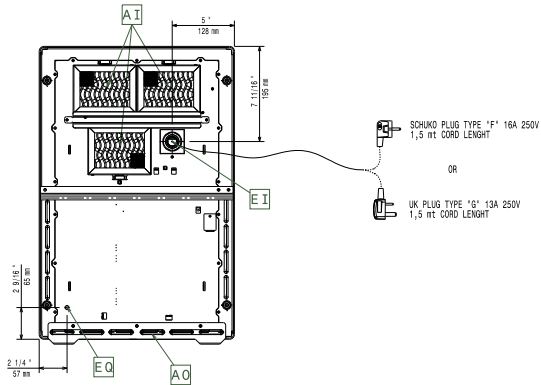

Vastuullisuus

- Nopea kuumennus suoraan käytettävään astiaan, lämpö ei hajaannu ympäristöön
- Sveitsin energiatehokkuusasetuksen (730.02) mukainen malli.

HYVÄKSYNTÄ: _____

Päältä

Sivulta

EI = Sähköliitäntä
EO = Sähkön ulostulo

Other

Sähkö

Jännite:	220-240 V/1N ph/50-60 Hz
Kokonaisteho:	3.5 kW
Liitäntätyyppi:	CE-SCHUKO

Avaintieto

Ulkomitat, leveys:	400 mm
Ulkomitat, syvyys:	600 mm
Ulkomitat, korkeus:	152 mm
Nettopaino:	19.5 kg
Takalevyn mitat:	Ø 280 mm
Levyn teho:	3.5 kW