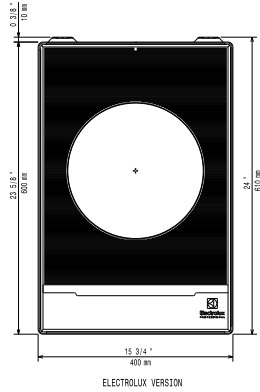

Päältä

Sivulta

EI = Sähköliitäntä
EO = Sähkön ulostulo

Other

Sähkö

Jännite:	220-240 V/1N ph/50-60 Hz
Kokonaisteho:	3.5 kW
Liitäntätyyppi:	CE-SCHUKO

Avaintieto

Ulkomitat, leveys:	400 mm
Ulkomitat, syvyys:	600 mm
Ulkomitat, korkeus:	152 mm
Nettopaino:	19.5 kg
Takalevyn mitat:	Ø 280 mm
Levyn teho:	3.5 kW